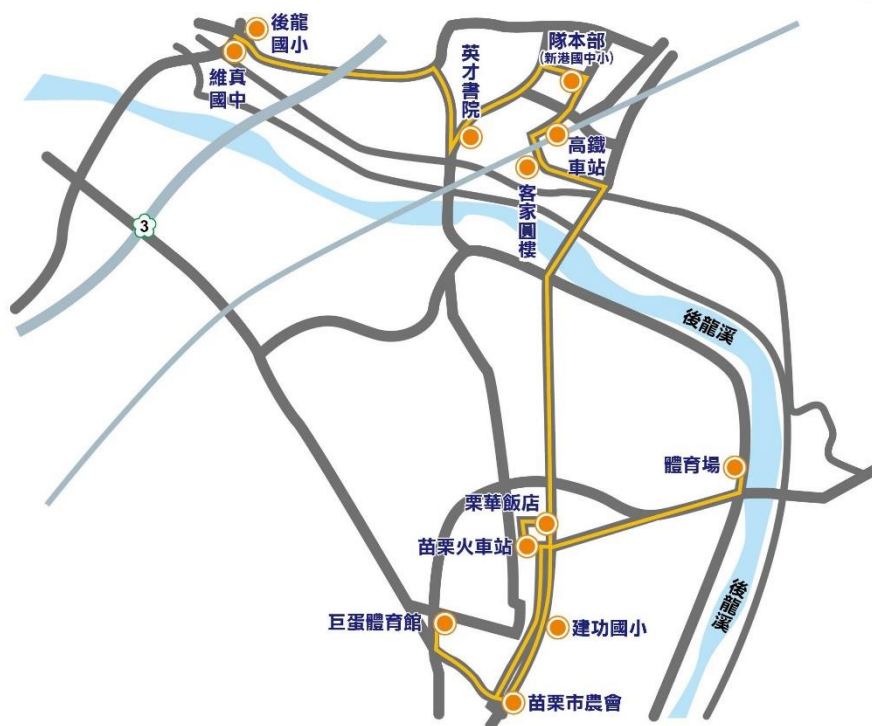

105年全國身心障礙國民運動會 2016 National Disabled Games

大會接駁車路線圖 黃線 後龍鎮場館

● 起站：體育場**5/26-28**、建功國小**5/29**

07:40 08:00 08:20 08:40 09:15 09:45 10:15 10:45 11:15 11:45 12:15 12:45
13:15 13:45 14:15 14:45 15:15 15:45 16:15 16:45 17:15 17:45 18:15

● 5月26日 14:15~16:45，加開至巨蛋體育館，參加開幕典禮。

● 每日11:00~17:00加開至英才書院、客家圓樓。