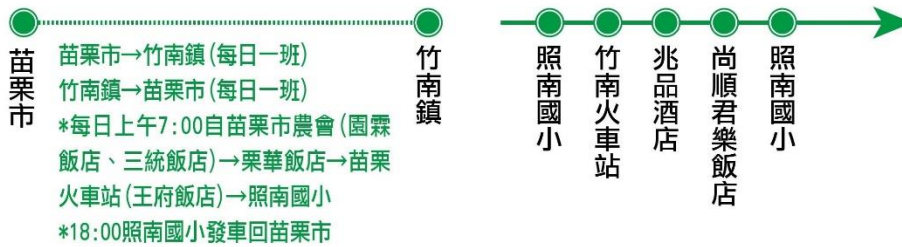

105年全國身心障礙國民運動會 2016 National Disabled Games

大會接駁車路線圖

綠線 竹南鎮場館

● 照南國小發車時間

08:00 09:00 10:00 11:00 12:00 13:00 14:00 15:00 16:00 17:00 18:00

● 5月29日發車至13:00止

- 如需往返苗栗市與竹南鎮，可搭乘台鐵、客運，再轉搭大會提供之巡迴接駁車。